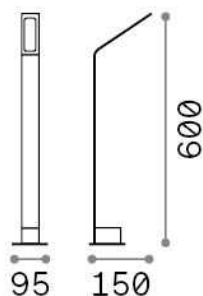

Info generali

Esterno - Lampade da terra

Outdoor ground mounted bollard with integrated LED sources and direct light emission

Ean	8021696326702
Articolo	AGOS PT H60 4000K COFFEE
Installazione	Lampade da terra
Garanzia	5 years
Peso lordo	1.25 kg
Volume	0.00961 m ³

Info tecniche e installative

Peso netto	0.95 kg
Classe di isolamento	I
Grado di protezione	IP54
Conformità	CE
Temperatura d'esercizio	-15° ~ +45 °C
Efficienza a pieno carico	X
Dimmer	NO, On-Off
Alimentazione	220-240 V AC 50 Hz
Alimentatore	In-built, included Replaceable (by qualified operators only)

Info sorgente e prestazionali

Sorgente integrata	Integrated LED module
Sorgente sostituibile	No
Potenza	6,5 W
Emissione	Direct
Consumo massimo	max 6,50 W
Caratteristiche LED	LED SMD
CCT LED	4000 K
Durata LED (t. 25°c)	25000 h
CRI	> 90
SDCM	3
Fascio luminoso	120*70°
Flusso sorgente	730 lm
Flusso utile	620 lm
Rischio fotobiologico	1